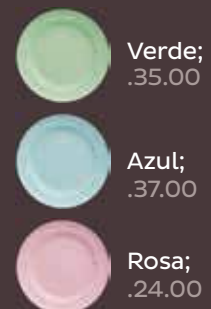

Kits disponíveis
available kits / kits disponibles

Código
code/código

Jogo de Jantar 42 peças <i>(Dinner set 42 pieces / Juego de comedor 42 piezas)</i>	6733030.00
Jogo de Jantar 30 peças <i>(Dinner set 30 pieces / Juego de comedor 30 piezas)</i>	6740024.00
Jogo de Jantar 20 peças <i>(Dinner set 20 pieces / Juego de comedor 20 piezas)</i>	6733020.00
Kit 06 pratos rasos <i>(06 dinner plate kit / kit 6 platos llanos)</i>	6797017.00

Kits disponíveis
available kits / kits disponibles

Código
code/código

Kit 06 pratos fundos <i>(06 soup plate kit / kit 6 platos hondos)</i>	6797015.00
Kit 06 pratos sobremesa <i>(06 dessert plate kit / kit de 6 plato postre)</i>	6797010.00
Kit 06 xícaras chá com pires <i>(06 tea cup w/ saucer / kit de 6 taza té c/ platillo)</i>	6715016.00
Kit 06 xícaras café com pires <i>(06 coffee cup w/ saucer / kit de 6 taza café c/ platillo)</i>	6715013.00
Kit 06 bowls <i>(06 bowls kit / kit de 6 tazones)</i>	6777715.00