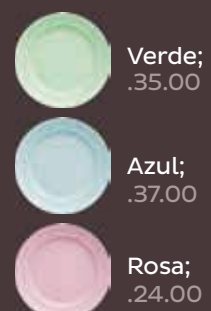

Verde;
.35.00

Azul;
.37.00

Rosa;
.24.00

Kits disponíveis
available kits / kits disponibles

Código
code/código

Jogo de Jantar 42 peças <i>(Dinner set 42 pieces / Juego de comedor 42 piezas)</i>	2333030.00
Jogo de Jantar 30 peças <i>(Dinner set 30 pieces / Juego de comedor 30 piezas)</i>	2340024.00
Jogo de Jantar 20 peças <i>(Dinner set 20 pieces / Juego de comedor 20 piezas)</i>	2333020.00
Kit 06 pratos rasos <i>(06 dinner plate kit / kit de 6 platos llanos)</i>	2397017.00

Kits disponíveis
available kits / kits disponibles

Código
code/código

Kit 06 pratos fundos <i>(06 soup plate kit / kit de 6 platos hondos)</i>	2397015.00
Kit 06 pratos sobremesa <i>(06 dessert plate kit / kit de 6 platos postre)</i>	2397010.00
Kit 06 xícaras chá com pires <i>(06 tea cup w/ saucer / kit de 6 taza té c/ platillo)</i>	2315016.00
Kit 06 xícaras café com pires <i>(06 coffee cup w/ saucer / kit de 6 taza café c/ platillo)</i>	2315013.00
Kit 06 bowls <i>(06 bowls kit / kit de 6 tazones)</i>	2377715.00