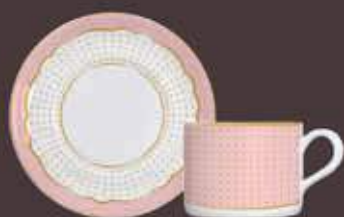

Xícara Chá com Pires

Tea Cup w/ Saucer / Taza Té c/ Platillo

4.1493720.10.01031 Ø* 8 cm

170 ml A* 6 cm

12 peças